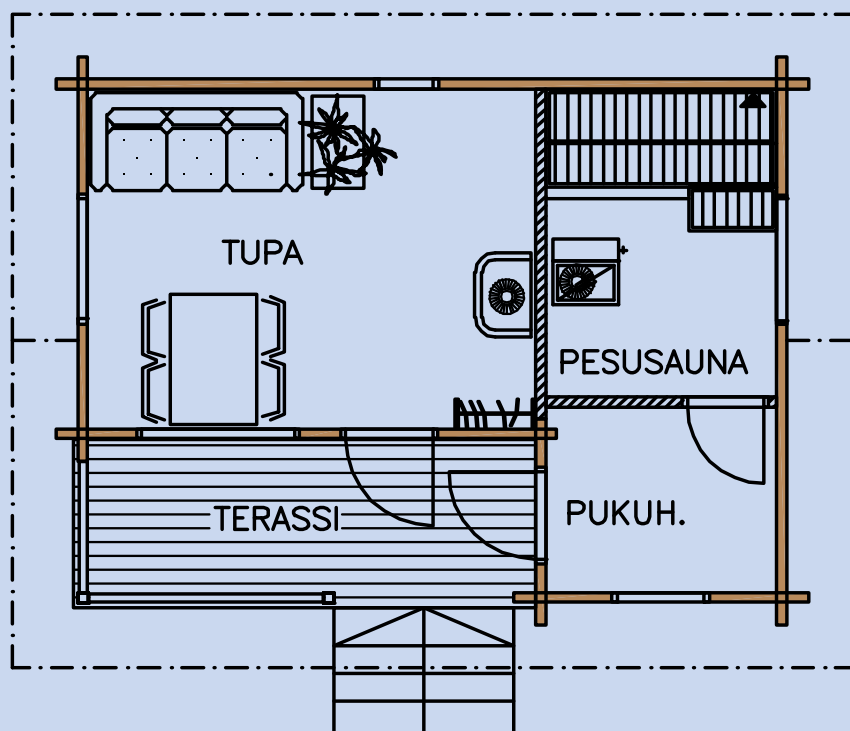

MESSUTARJOUS

LAPASOTKA

PUUOSATOIMITUS

9950€

Höylähirsi 92x170 (160) mm
ISOTOIMITUS +1850€

Lapasotka pesusaunalla

Kokonaisala 31 m²
Kerrosala 25 m²
Terassi 6 m²

TUKKASOTKA

PUNASOTKA

LAPASOTKA

Mittakaava 1:125

Tarjous voimassa 20.4.2010 saakka toimituksiin ennen 30.9.2010

PUUOSATOIMITUS

HIRSIRUNKO

- Seinähirret koneellisesti kuivattua mäntyhöylähirttä, 92x170 mm, asennusvalmiina ja numeroituna hirsikuvien mukaisesti. Hirsissä sormijatkokset ovat sallittuja
- Kantavat massiivipuupilarit painumavaran säätöjalkoineen.
- Katon pääkannattajana hirsipalkit.
- Päätvyisteet sahattu kattokulman mukaisesti.
- Ikkuna- ja ovikarurat valmiiksi työstettynä.
- Kararimat ja karalaudat.
- Hirsitappirima.
- Hirsitappien ja nurkkapulttien reiät valmiiksi työstetyt.
- Ulkonurkissa ja palkeissa kiristyspultit seinäkuvien mukaisesti.
- Hirsien nurkkiin ja saumoihin erikoiseriste leveydeltään valmiiksi leikattuna.
- Karapuiden ja hirren välinen erikoiseriste.
- Bitumikaista hirsikehikon ja perustuksen väliin