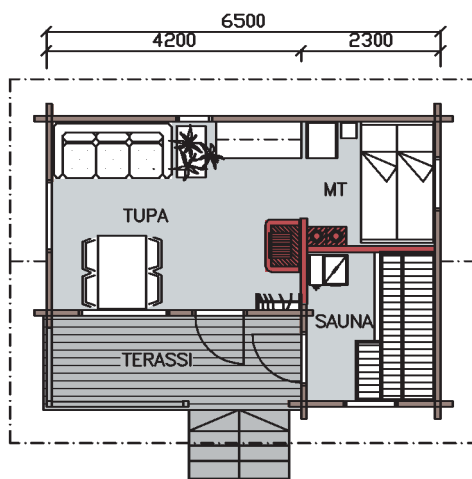

MESSUTARJOUS

LAPASOTKA

PUUOSATOIMITUS

9950€

Höylähirsi 92x170 (160) mm
ISOTOIMITUS +1850€

Lapasotka pesusaunalla

Kokonaisala 31 m²
Kerrosala 25 m²
Terassi 6 m²

TUKKASOTKA

PUNASOTKA

LAPASOTKA

Mittakaava 1:125

Tarjous voimassa 20.4.2010 saakka toimituksiin ennen 30.9.2010

PUUOSATOIMITUS

HIRSIRUNKO

- Seinähirret koneellisesti kuivattua mäntyhöylähirttä, 92x170 mm, asennusvalmiina ja numeroituna hirsikuvien mukaisesti. Hirsissä sormijatkokset ovat sallittuja
- Kantavat massiivipuupilarit painumavaran säätöjalkoineen.
- Katon pääkannattajana hirsipalkit.
- Päätvyisteet sahattu kattokulman mukaisesti.
- Ikkuna- ja ovikarurat valmiiksi työstettynä.
- Kararimat ja karalaudat.
- Hirsitappirima.
- Hirsitappien ja nurkkapulttien reiät valmiiksi työstetyt.
- Ulkonurkissa ja palkeissa kiristyspultit seinäkuvien mukaisesti.
- Hirsien nurkkiin ja saumoihin erikoiseriste leveydeltään valmiiksi leikattuna.
- Karapuiden ja hirren välinen erikoiseriste.
- Bitumikaista hirsikehikon ja perustuksen väliin