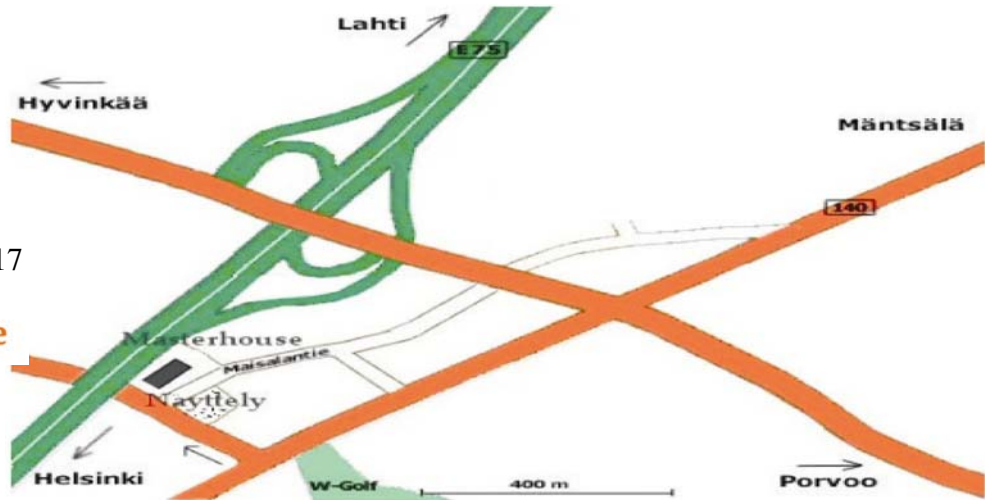

Lapasotka nähtävänä Masterhouse näyttelyalueella Mäntsälässä. Tule tutustumaan !

Masterhouse Oy
Maisalantie 2
04600 Mäntsälä
019-688 1172
040-5365 450
040-7678 895
Aukioloajat ark. 9-17

Masterhouse

Lapasotka hirsikaiteella.