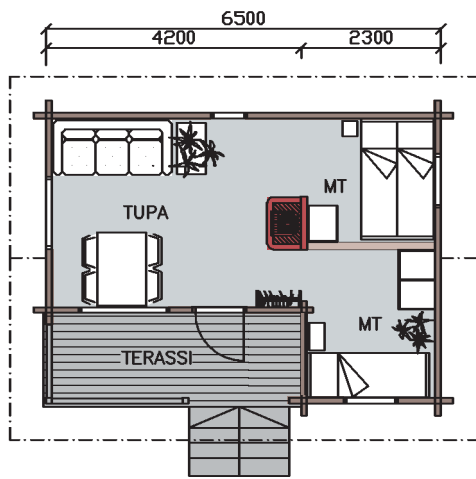

MESSUTARJOUS

LAPASOTKA

PUUOSATOIMITUS

9950€

Höylähirsi 92x170 (160) mm
ISOTOIMITUS +1850€

Lapasotka pesusaunalla

Kokonaisala 31 m²
Kerrosala 25 m²
Terassi 6 m²

TUKKASOTKA

PUNASOTKA

LAPASOTKA

Mittakaava 1:125

Tarjous voimassa 20.4.2010 saakka toimituksiin ennen 30.9.2010

PUUOSATOIMITUS

HIRSIRUNKO

- Seinähirret koneellisesti kuivattua mäntyhöylähirttä, 92x170 mm, asennusvalmiina ja numeroituna hirsikuvien mukaisesti. Hirsissä sormijatkokset ovat sallittuja
- Kantavat massiivipuupilarit painumavaran säätöjalkoineen.
- Katon pääkannattajana hirsipalkit.
- Päätvyisteet sahattu kattokulman mukaisesti.
- Ikkuna- ja ovikarurat valmiiksi työstettynä.
- Kararimat ja karalaudat.
- Hirsitappirima.
- Hirsitappien ja nurkkapulttien reiät valmiiksi työstetyt.
- Ulkonurkissa ja palkeissa kiristyspultit seinäkuvien mukaisesti.
- Hirsien nurkkiin ja saumoihin erikoiseriste leveydeltään valmiiksi leikattuna.
- Karapuiden ja hirren välinen erikoiseriste.
- Bitumikaista hirsikehikon ja perustuksen väliin