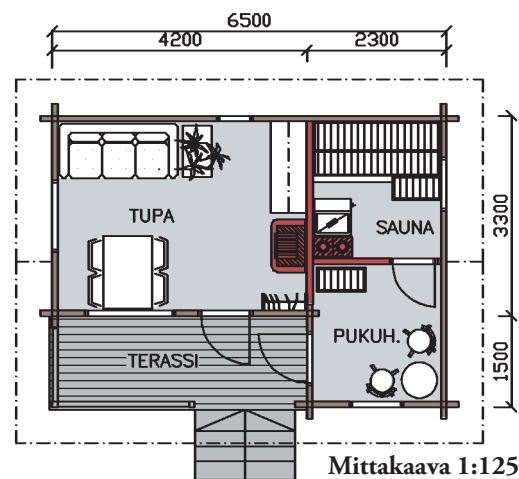

MESSUTARJOUS

LAPASOTKA

PUUOSATOIMITUS

9950€

Höylähirsi 92x170 (160) mm
ISOTOIMITUS +1850€

Lapasotka pesusaunalla

Kokonaisala 31 m²
Kerrosala 25 m²
Terassi 6 m²

TUKKASOTKA

PUNASOTKA

LAPASOTKA

Mittakaava 1:125

Tarjous voimassa 20.4.2010 saakka toimituksiin ennen 30.9.2010

PUUOSATOIMITUS

HIRSIRUNKO

- Seinähirret koneellisesti kuivattua mäntyhöylähirttä, 92x170 mm, asennusvalmiina ja numeroituna hirsikuvien mukaisesti. Hirsissä sormijatkokset ovat sallittuja
- Kantavat massiivipuupilarit painumavaran säätöjalkoineen.
- Katon pääkannattajana hirsipalkit.
- Päätvyisteet sahattu kattokulman mukaisesti.
- Ikkuna- ja ovikarurat valmiiksi työstettynä.
- Kararimat ja karalaudat.
- Hirsitappirima.
- Hirsitappien ja nurkkapulttien reiät valmiiksi työstetyt.
- Ulkonurkissa ja palkeissa kiristyspultit seinäkuvien mukaisesti.
- Hirsien nurkkiin ja saumoihin erikoiseriste leveydeltään valmiiksi leikattuna.
- Karapuiden ja hirren välinen erikoiseriste.
- Bitumikaista hirsikehikon ja perustuksen väliin